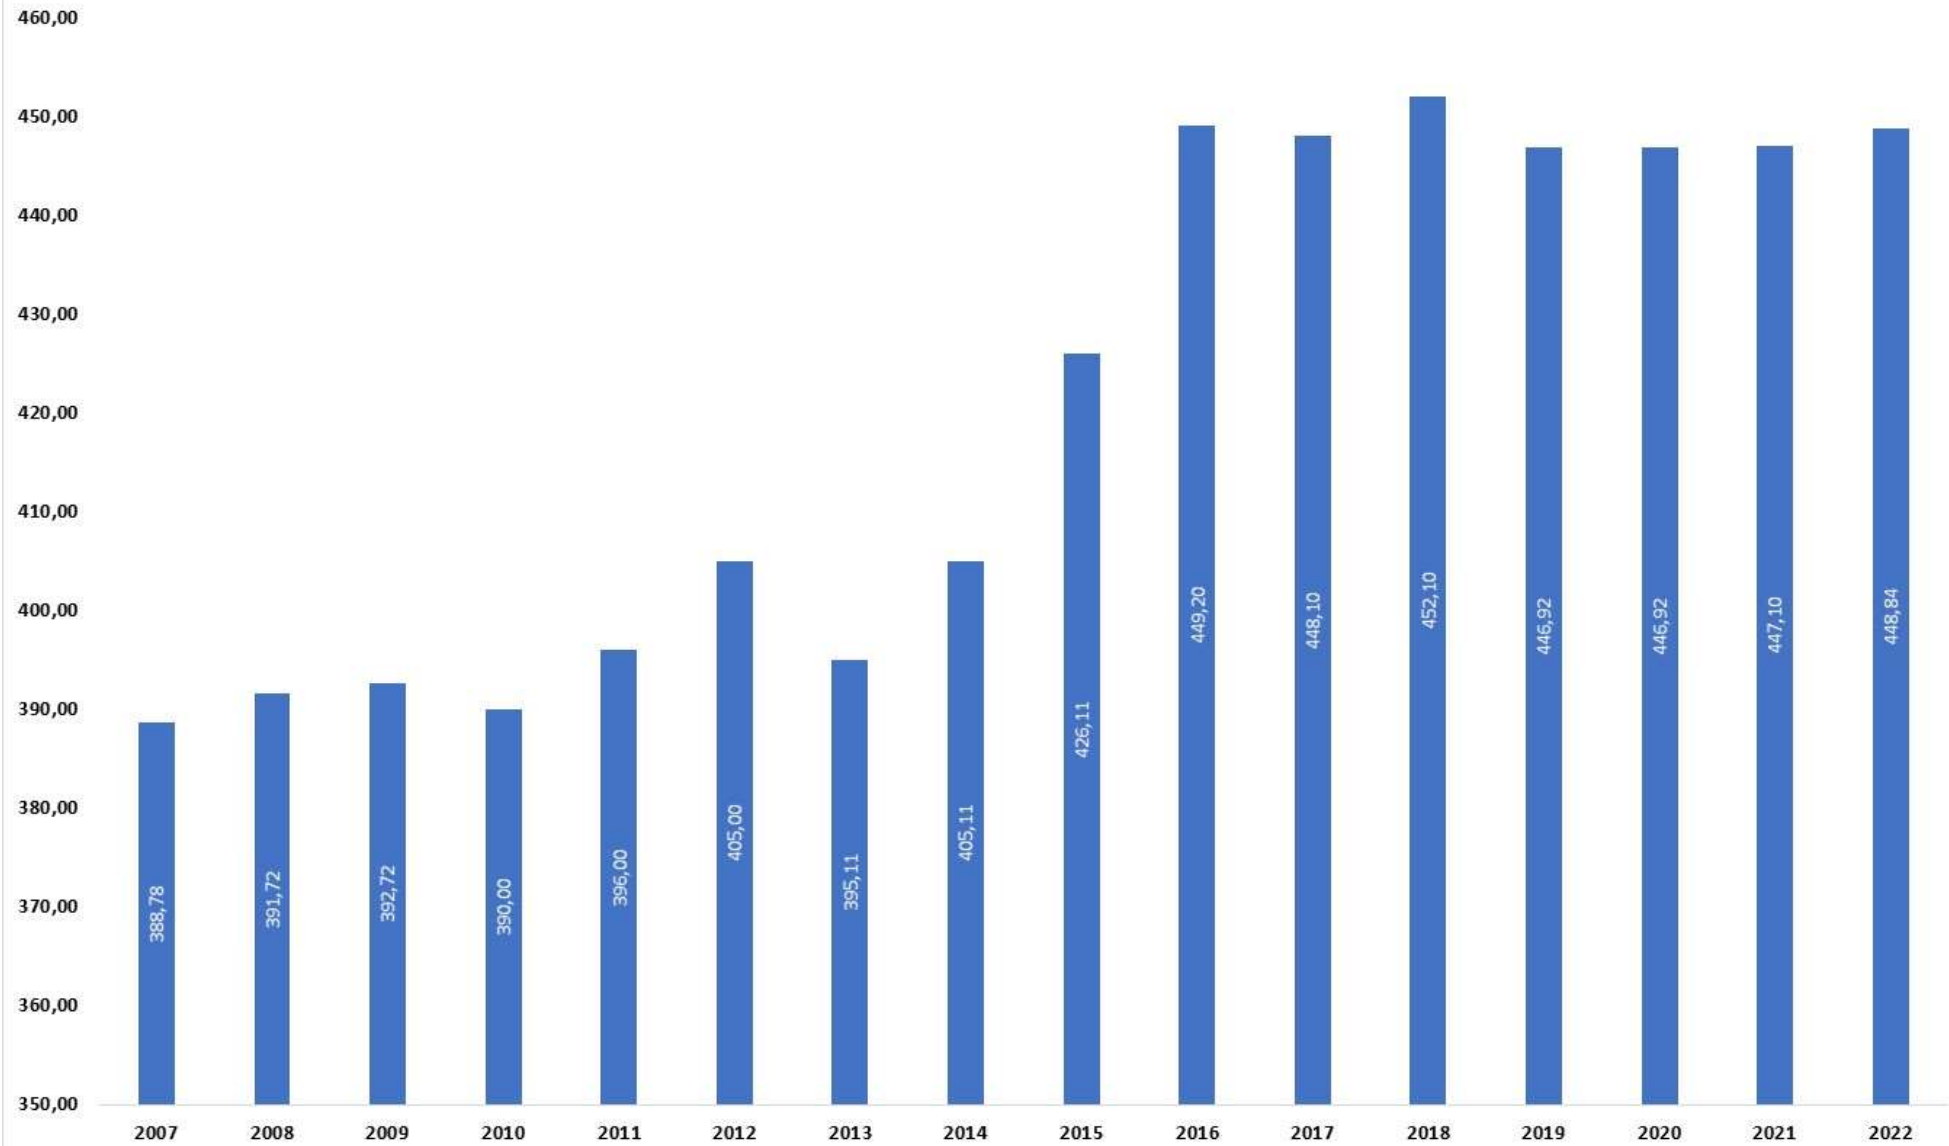

Matrizes Industriais no Brasil

Matrizes Industriais em Santa Catarina

Abate SIF em SC (milhões cab)

Peso carcaças

Produção em SC (mil ton)

Destino da produção em %

População Brasileira

Consumo per capita Brasil (kg)

Salário Mínimo

Comparativo

Milho (saca)

Farelo de Soja (ton)

Dólar